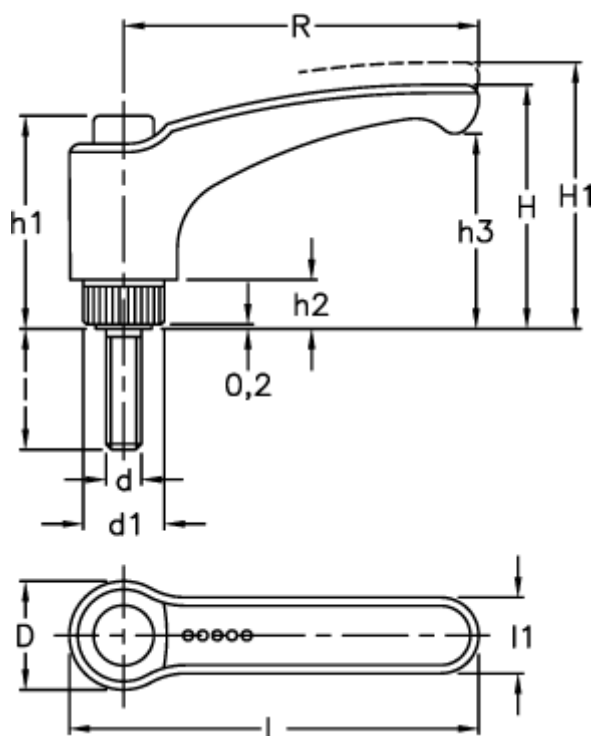

Varenummer: 23052343363
Beskrivelse: Indstilleligt spændegreb, Ergo 234336-C3
ERX.63 p-M8x20-C3, grå trykknop

Mål

Antal tænder = 20	h3 = 34.5
D = 19.0	l = 20
d1 = 15.0	L = 73.5
d 6g = M8	l1 = 13.5
H = 43.0	R = 63
h1 = 37.5	
H1 = 47	
h2 = 8	